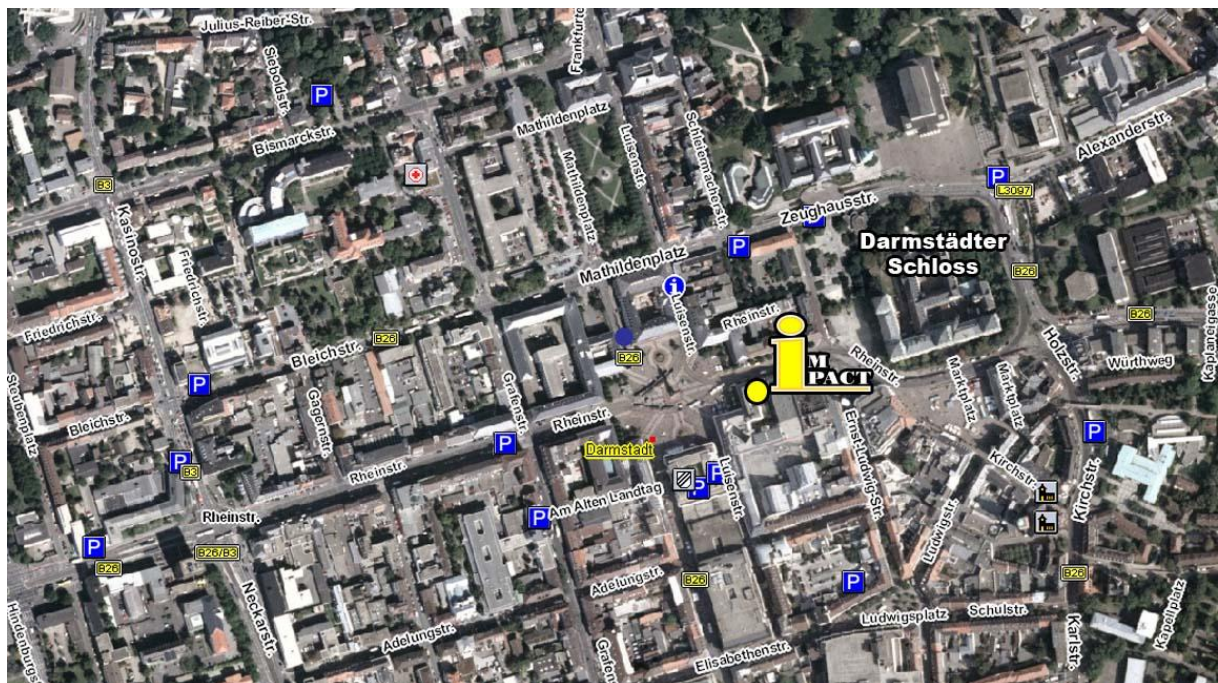

Fahrtkosten zahlen wir nur nach vorheriger Absprache. Ihre Einladung zu uns dient lediglich einem unverbindlichen Informationsgespräch und keinesfalls einem Vorstellungsgespräch. Wenn wir Sie zu einem Vorstellungsgespräch einladen, kommen wir für öffentliche Verkehrsmittel gegen Nachweis nach Absprache auf.