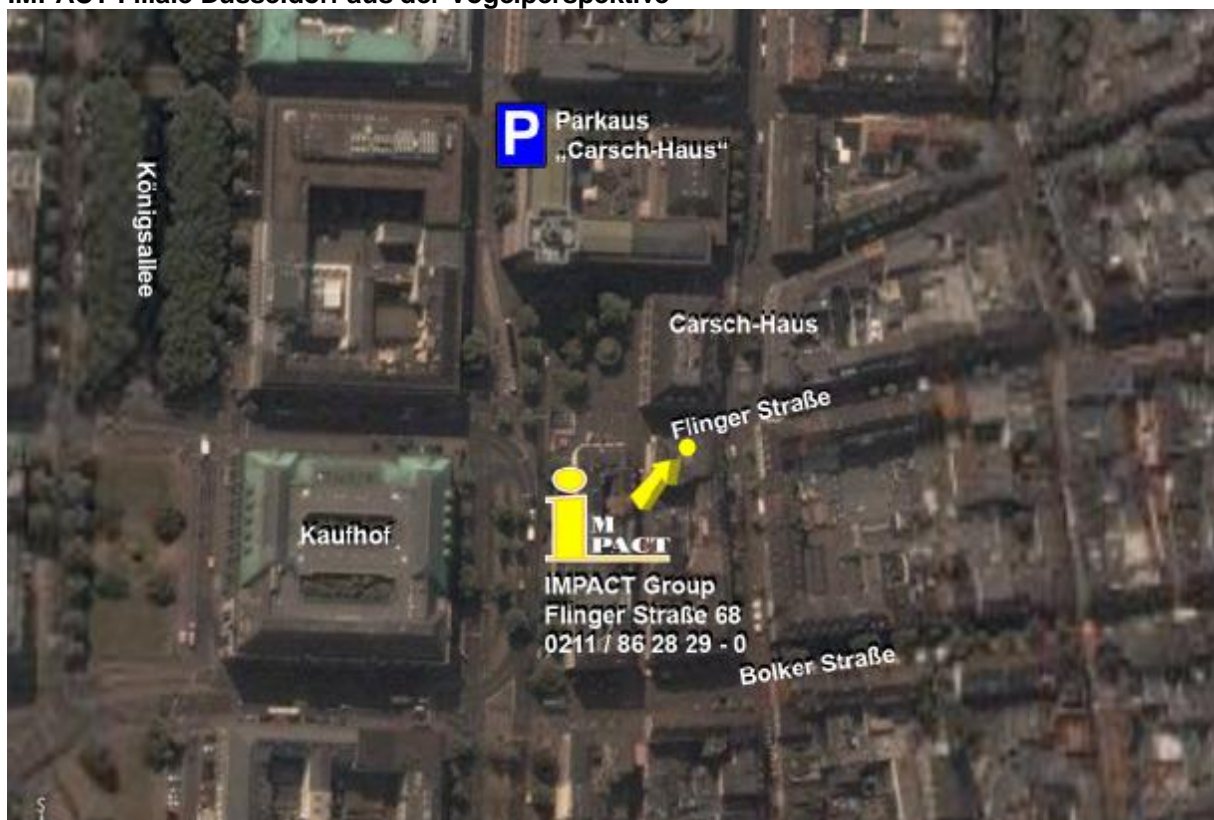

IMPACT Filiale Düsseldorf aus der Vogelperspektive

Fahrtkosten zahlen wir nur nach vorheriger Absprache. Ihre Einladung zu uns dient lediglich einem unverbindlichen Informationsgespräch und keinesfalls einem Vorstellungsgespräch. Wenn wir Sie zu einem Vorstellungsgespräch einladen, kommen wir für öffentliche Verkehrsmittel gegen Nachweis nach Absprache auf.